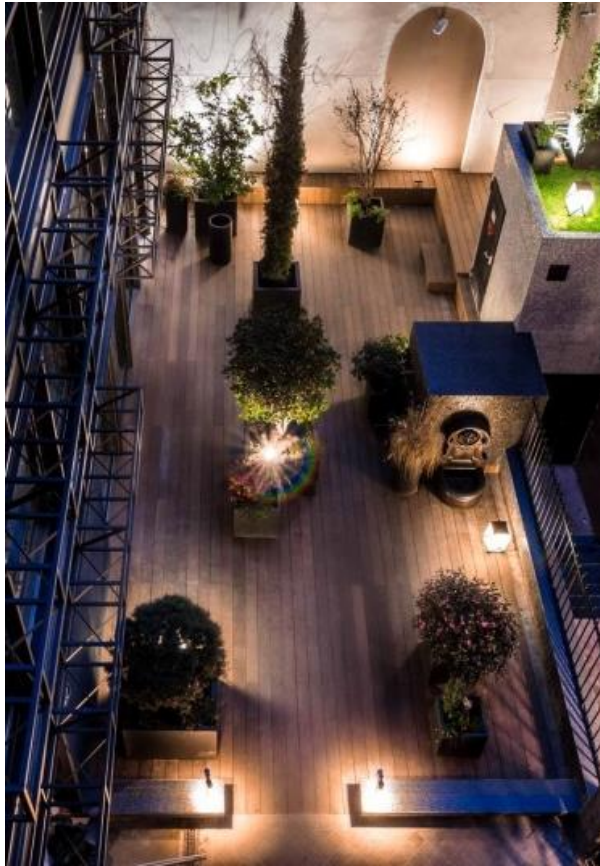

Résidence Vendôme Ray suite